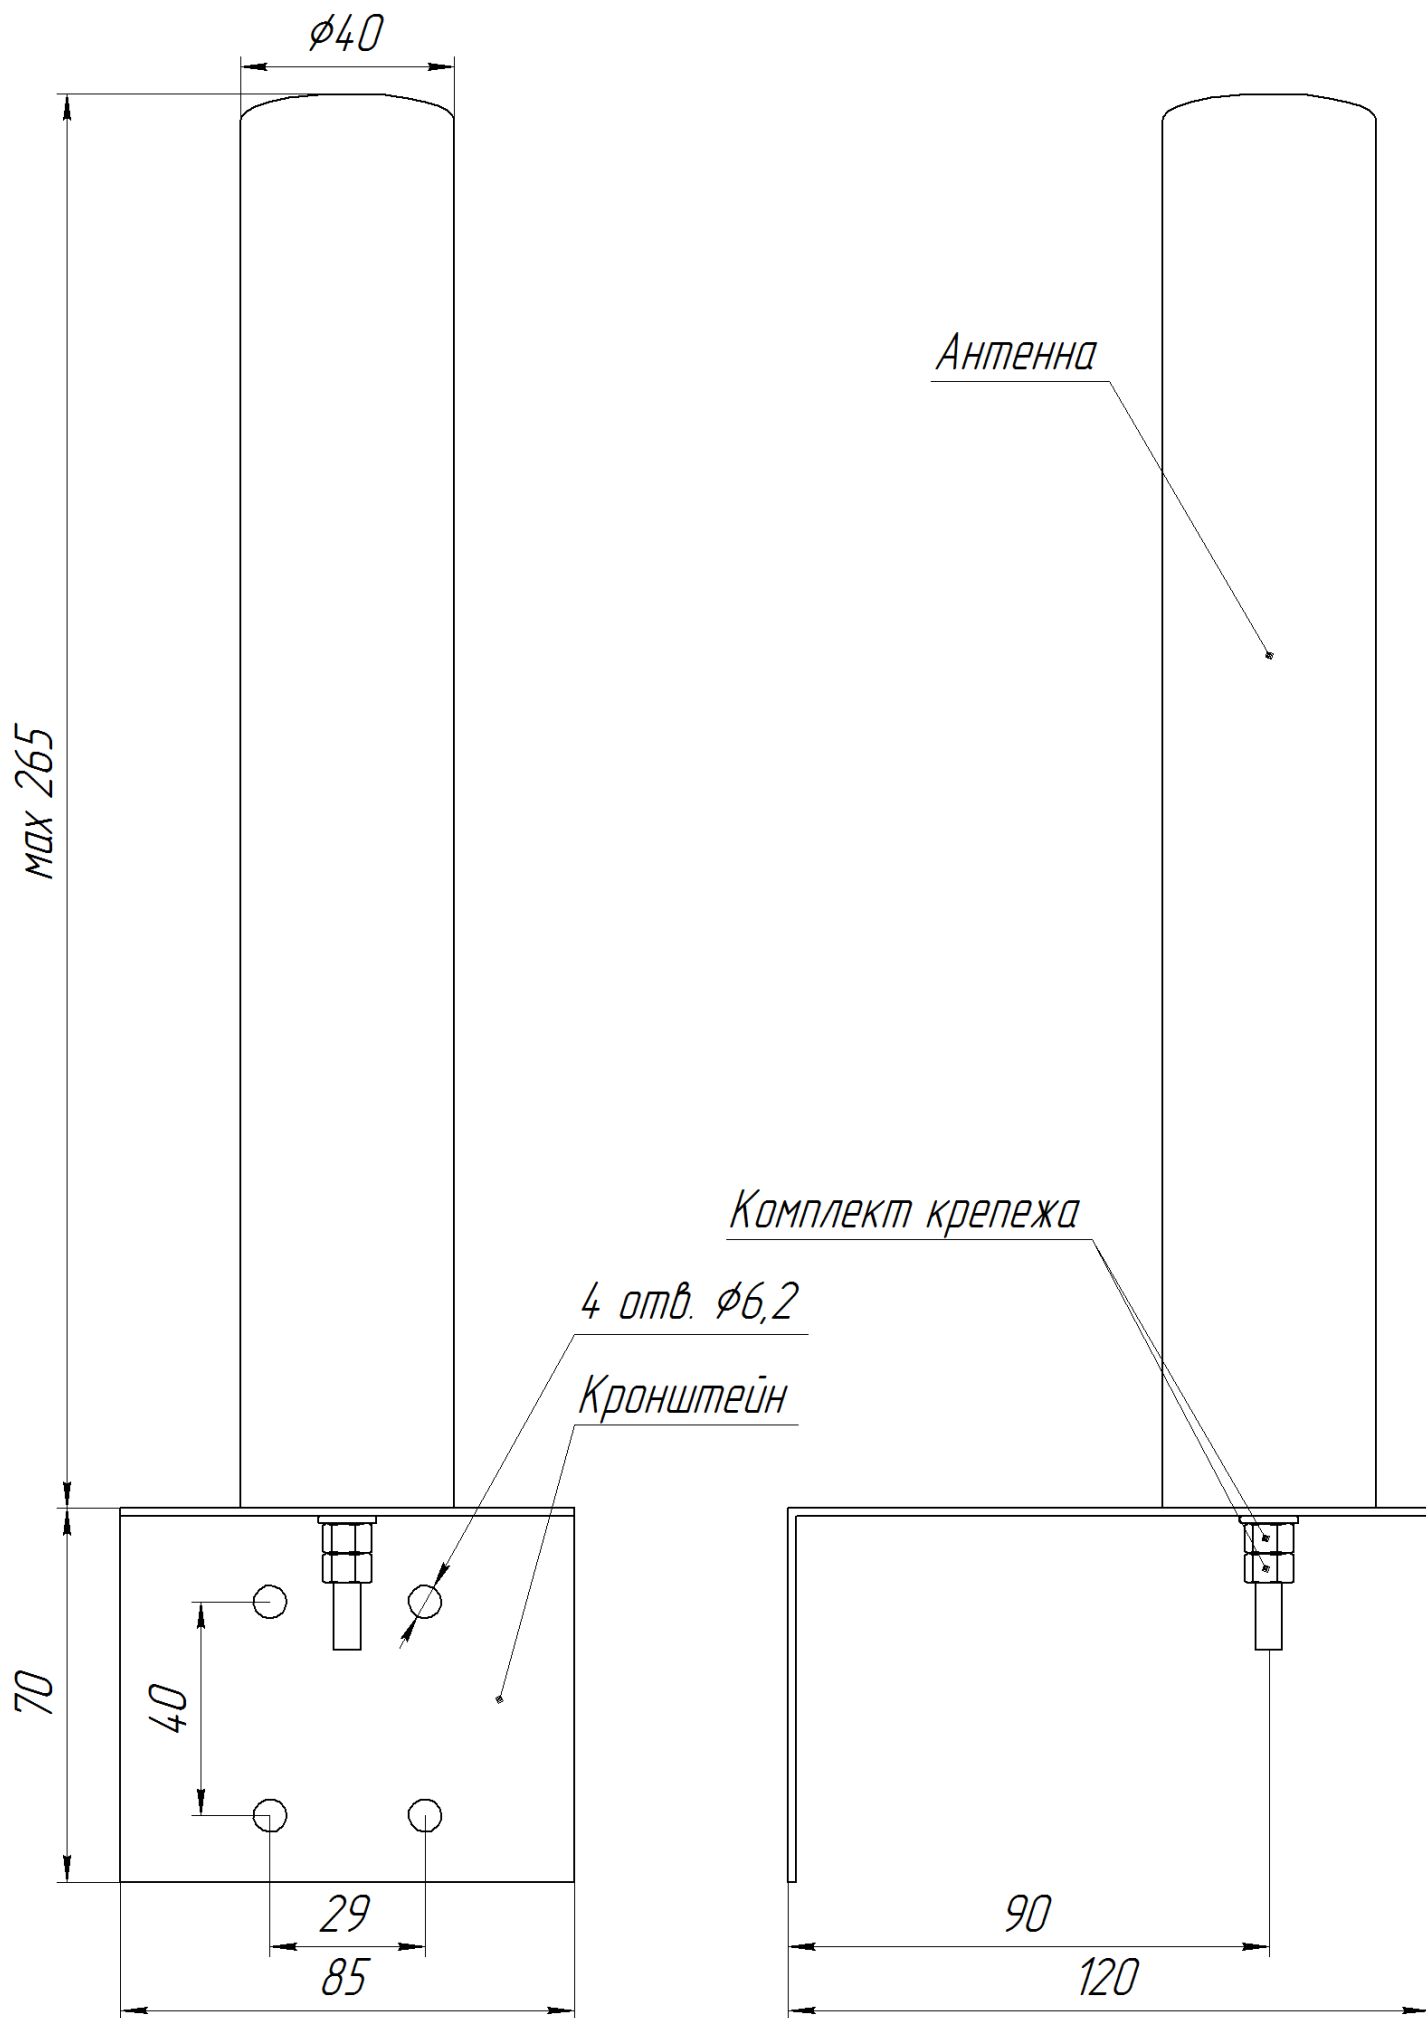

КСВ, не более (типовое значение):

- 2,5 (2,2) для GSM 900 МГц

- 2 (1,5) для GSM 1800 МГц и 3G

Диаграмма направленности: круговая

Диапазон рабочих температур: от минус 40 до плюс 80 °С

Степень защиты корпуса соответствует IP64 по ГОСТ 14254-2015

Вес, не более, кг: 0,5

**Комплектность**

В комплект поставки антенны входят:

Антенна с кабелем 1 шт.

Кронштейн 1 шт.

**Монтаж**

Способ монтажа: с помощью кронштейна в комплекте поставки. В общем случае антенну следует устанавливать **вертикально**. Крепеж для установки кронштейна на стену или опору в комплект поставки антенны не входит.

Рисунок 1 – Внешний вид антенны